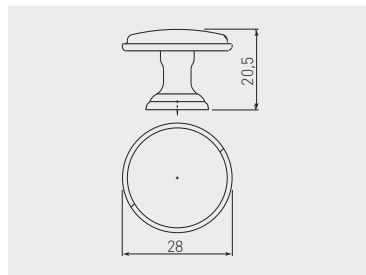

Gałka
Knob
CENTO

Кноп
CENTO

Ручка
CENTO

RETRO

	antyczny mosiądz antique brass античная латунь	antyczne srebro antique silver античное серебро	antyczna miedź antique copper античная медь	czarny mat black matt чёрный матовый	ZnAl
gałka knob ручка	GZ-CENTO-1-04	GZ-CENTO-1-07	GZ-CENTO-1-14	GZ-CENTO-1-20M	