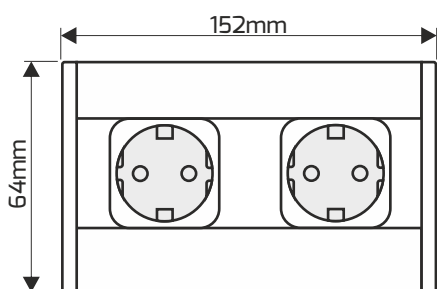

Indeks

Index / Artikelnummer

CORNER-ALU-2G-DE-1

Gniazdo Schuko

Schuko Socket / Schuko-Steckdose

Indeks Index / Artikelnummer	Gniazdo 230V Socket 230V / Steckdose 230V	Kolor Color / Farbe	Wymiary Dimensions / Maße	Materiał Material / Material
CORNER-ALU-2G-DE-1	2 x Schuko 2 x Schuko 2 x Schuko	Aluminium Aluminum / Aluminium	152 x 64 x 64 mm	Tworzywo sztuczne Plastic / Kunststoff

Dane techniczne:

Technical data / Technische daten

Wejście
In
Eingang

Design Light Sp. z o.o. ul. Grunwaldzka 2, 48-340 Głuchotazy, Poland
tel. +48 77 408 71 30, mail: bh@designlight.pl, web: www.designlight.pl