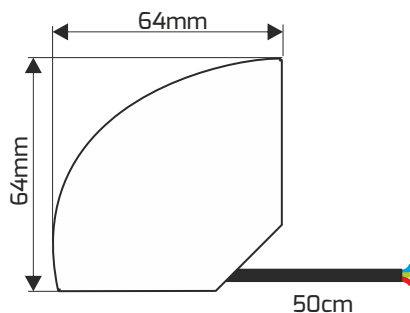

Indeks

Index / Artikelnummer

CORNER-ALU-2G-DE-1

Gniazdo Schuko

Schuko Socket / Schuko-Steckdose

Indeks Index / Artikelnummer	Gniazdo 230V Socket 230V / Steckdose 230V	Kolor Color / Farbe	Wymiary Dimensions / Maße	Materiał Material / Material
CORNER-ALU-2G-DE-1	2 x Schuko 2 x Schuko 2 x Schuko	Aluminium Aluminum / Aluminium	152 x 64 x 64 mm	Tworzywo sztuczne Plastic / Kunststoff