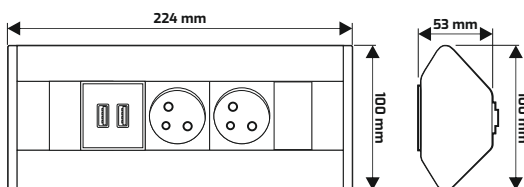

### Indeks

Index / Artikelnummer

 **CORNERBOX-ALU-2FR-U**

 **CORNERBOX-ALU-2DE-U**

 **CORNERBOX-BI-2DE-U**

 **CORNERBOX-CZ-2DE-U**

Indeks Index / Artikelnummer	Gniazdo 230V Socket 230V / Steckdose 230V	Gniazdo USB USB socket / USB-Buchse	Kolor Color / Farbe	Wymiary Dimensions / Größe	Materiał Material / Material
CORNERBOX-ALU-2FR-U	2 x FRENCH	2 x 5V DC 2,1A	<b>Aluminium</b> Aluminum / Aluminium	224 mm x 100 mm x 53 mm	Tworzywo sztuczne Plastic / Kunststoff
CORNERBOX-ALU-2DE-U	2 x SCHUKO		<b>Biały</b> White / Weiß		
CORNERBOX-BI-2DE-U			<b>Czarny</b> Black / Schwarz		
CORNERBOX-CZ-2DE-U			232 mm x 100 mm x 53 mm		