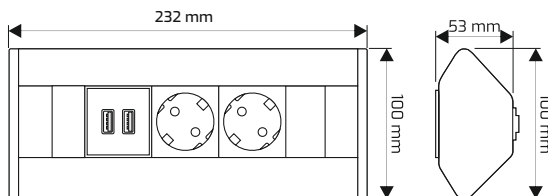

### Indeks

Index / Artikelnummer

 **CORNERBOX-ALU-2FR-U**

 **CORNERBOX-ALU-2DE-U**

 **CORNERBOX-BI-2DE-U**

 **CORNERBOX-CZ-2DE-U**

Indeks Index / Artikelnummer	Gniazdo 230V Socket 230V / Steckdose 230V	Gniazdo USB USB socket / USB-Buchse	Kolor Color / Farbe	Wymiary Dimensions / Größe	Materiał Material / Material
CORNERBOX-ALU-2FR-U	2 x FRENCH	2 x 5V DC 2,1A	<b>Aluminium</b> Aluminum / Aluminium	224 mm x 100 mm x 53 mm	Tworzywo sztuczne Plastic / Kunststoff
CORNERBOX-ALU-2DE-U	2 x SCHUKO		<b>Biały</b> White / Weiß		
CORNERBOX-BI-2DE-U			<b>Czarny</b> Black / Schwarz		
CORNERBOX-CZ-2DE-U			232 mm x 100 mm x 53 mm		