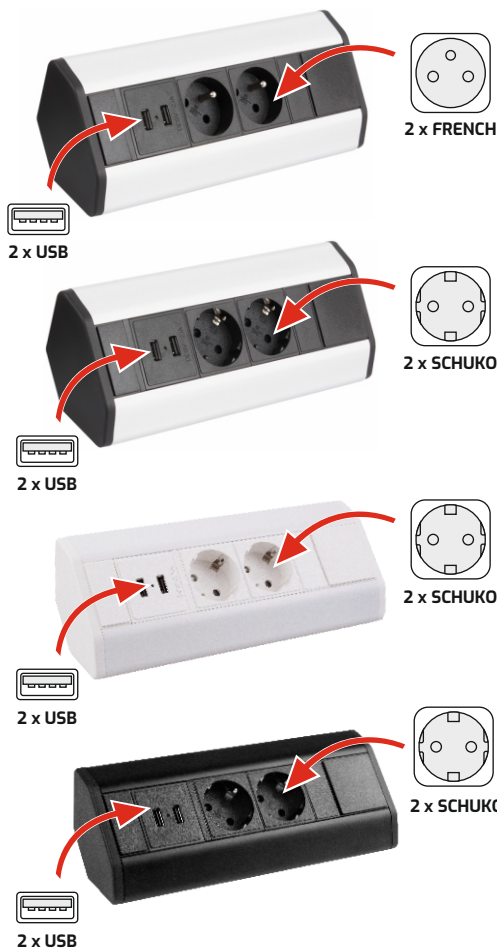

## CORNER BOX USB - listwa zasilająca

CORNER BOX USB - power outlet

CORNER BOX USB - Steckdosenleiste

### Kolor obudowy

Color of the housing / Gehäusefarbe

**Aluminium** / Aluminium / Aluminium

**Biały** / White / Weiß

**Czarny** / Black / Schwarz

### Indeks

Index / Artikelnummer

 **CORNERBOX-ALU-2FR-U**

 **CORNERBOX-ALU-2DE-U**

 **CORNERBOX-BI-2DE-U**

 **CORNERBOX-CZ-2DE-U**

Indeks Index / Artikelnummer	Gniazdo 230V Socket 230V / Steckdose 230V	Gniazdo USB USB socket / USB-Buchse	Kolor Color / Farbe	Wymiary Dimensions / Größe	Materiał Material / Material
CORNERBOX-ALU-2FR-U	2 x FRENCH	2 x 5V DC 2,1A	<b>Aluminium</b> Aluminum / Aluminium	224 mm x 100 mm x 53 mm	Tworzywo sztuczne Plastic / Kunststoff
CORNERBOX-ALU-2DE-U	2 x SCHUKO		<b>Biały</b> White / Weiß		
CORNERBOX-BI-2DE-U			<b>Czarny</b> Black / Schwarz		
CORNERBOX-CZ-2DE-U			232 mm x 100 mm x 53 mm		