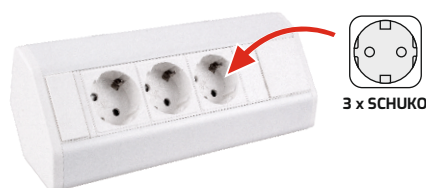

## CORNER BOX - listwa zasilająca

CORNER BOX - power outlet

CORNER BOX - Steckdosenleiste

## Kolor obudowy

Color of the housing / Gehäusefarbe

**Aluminium** / Aluminium / Aluminium

**Biały** / White / Weiß

**Czarny** / Black / Schwarz

## Indeks

Index / Artikelnummer

 **CORNERBOX-ALU-3FR**

 **CORNERBOX-ALU-3DE**

 **CORNERBOX-BI-3DE**

 **CORNERBOX-CZ-3DE**

Indeks Index / Artikelnummer	Gniazdo 230V Socket 230V / Steckdose 230V	Kolor Color / Farbe	Wymiary Dimensions / Größe	Materiał Material / Material
CORNERBOX-ALU-3FR	3 x FRENCH	<b>Aluminium</b> Aluminium / Aluminium	224 mm x 100 mm x 53 mm	Tworzywo sztuczne Plastic / Kunststoff
CORNERBOX-ALU-3DE	3 x SCHUKO			
CORNERBOX-BI-3DE		<b>Biały</b> White / Weiß		
CORNERBOX-CZ-3DE		<b>Czarny</b> Black / Schwarz	232 mm x 100 mm x 53 mm	