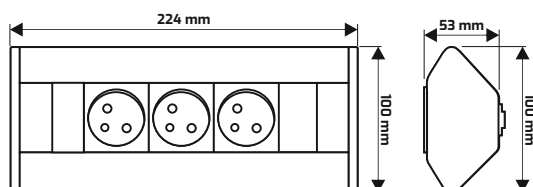

## Indeks

Index / Artikelnummer

 **CORNERBOX-ALU-3FR**

 **CORNERBOX-ALU-3DE**

 **CORNERBOX-BI-3DE**

 **CORNERBOX-CZ-3DE**

Indeks Index / Artikelnummer	Gniazdo 230V Socket 230V / Steckdose 230V	Kolor Color / Farbe	Wymiary Dimensions / Größe	Materiał Material / Material
CORNERBOX-ALU-3FR	3 x FRENCH	<b>Aluminium</b> Aluminium / Aluminium	224 mm x 100 mm x 53 mm	Tworzywo sztuczne Plastic / Kunststoff
CORNERBOX-ALU-3DE	3 x SCHUKO			
CORNERBOX-BI-3DE		<b>Biały</b> White / Weiß		
CORNERBOX-CZ-3DE		<b>Czarny</b> Black / Schwarz	232 mm x 100 mm x 53 mm	