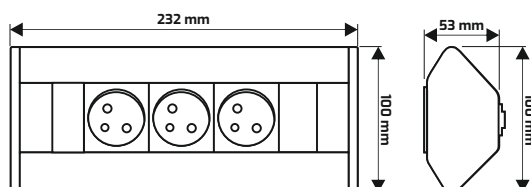

## Indeks

Index / Artikelnummer

 **CORNERBOX-ALU-3FR**

 **CORNERBOX-ALU-3DE**

 **CORNERBOX-BI-3DE**

 **CORNERBOX-CZ-3DE**

Indeks Index / Artikelnummer	Gniazdo 230V Socket 230V / Steckdose 230V	Kolor Color / Farbe	Wymiary Dimensions / Größe	Materiał Material / Material
CORNERBOX-ALU-3FR	3 x FRENCH	<b>Aluminium</b> Aluminium / Aluminium	224 mm x 100 mm x 53 mm	Tworzywo sztuczne Plastic / Kunststoff
CORNERBOX-ALU-3DE	3 x SCHUKO			
CORNERBOX-BI-3DE		<b>Biały</b> White / Weiß		
CORNERBOX-CZ-3DE		<b>Czarny</b> Black / Schwarz	232 mm x 100 mm x 53 mm	