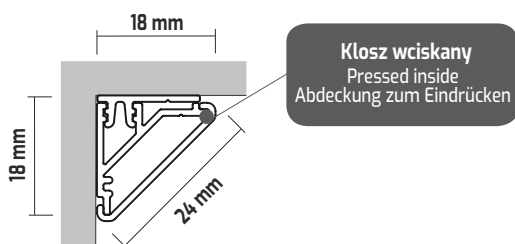

Rysunek techniczny profilu:

Technical drawing of the profile / Technische Zeichnung des Profils