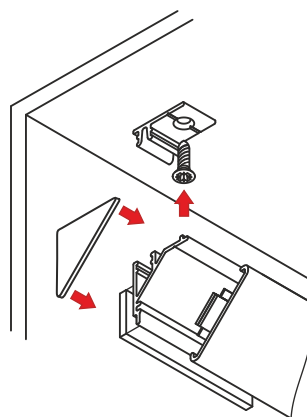

| Indeks Index / Artikelnummer | Kod EAN Code EAN / EAN-Code | Długość profilu Profile length / Profillänge | Klosz Cover / Abdeckung |
|---------------------------------|--------------------------------|---|----------------------------|
| PROFIL-CORNERLINE-OP-1W | 5900652148356 | 1 m | OPAL |
| PROFIL-CORNERLINE-OP-2W | 5900652147786 | 2 m | OPAL |
| PROFIL-CORNERLINE-OP-3W | 5900652141807 | 3 m | OPAL |

Rysunek techniczny profilu:

Technical drawing of the profile / Technische Zeichnung des Profils

Schemat montażu:

Scheme of installation / Montageschema

Dodatkowe akcesoria:

Additional accessories / Zusätzliches Zubehör

OP2-ZASL-COR-SZ-01
Zaślepka SZARA do CORNER LINE
Gray end cap for CORNER LINE
Graue Endkappe für CORNER LINE
5900652149216

OP2-ZASL-COR-O-SZ-01
Zaślepka SZARA do CORNER LINE z otworem
Gray end cap for CORNER LINE with a hole
Graue Endkappe für CORNER LINE mit einem Loch
5908293402776