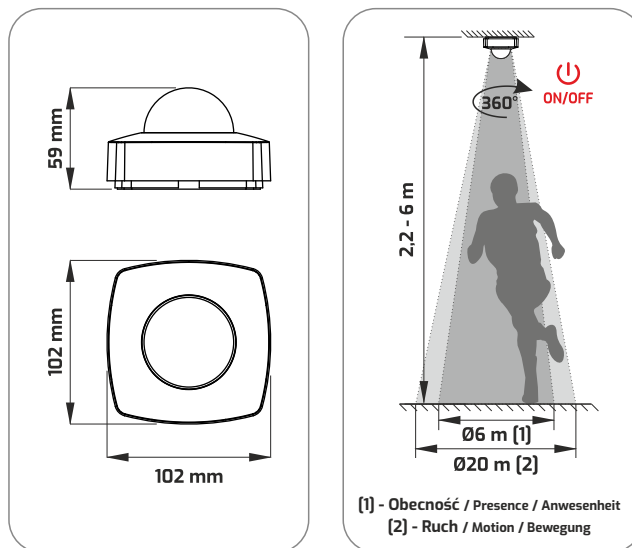

KARTA KATALOGOWA

CATALOGUE CARD / DATENBLATT

Czujnik ruchu PIR MODEL 3 sufitowy

PIR MODEL 3 ceiling motion detector

PIR MODELL 3 Decken-Bewegungsmelder

Kolor Color / Farbe	Indeks Index / Artikelnummer	Wymiary Dimensions / Größe	Materiał Material / Material
Biały White / Weiß	WYL-CR-M3-BI-01	102 mm x 102 mm x 59 mm	Tworzywo sztuczne Plastic / Kunststoff