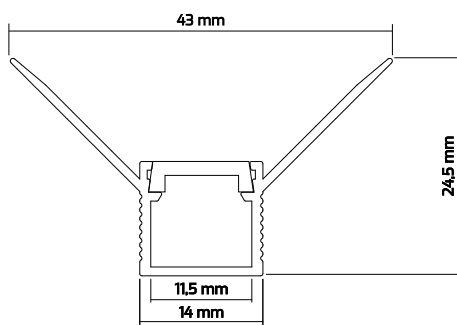

### DEOLINE typ Z

DEOLINE type Z  
DEOLINE typ Z

| PROFIL<br>PROFILE / PROFIL | DŁUGOŚĆ<br>LENGTH / LÄNGE | INDEKS<br>PRODUCT INDEX / ARTIKELNUMMER              | EAN<br>EAN CODE / EAN-CODE     |
|----------------------------|---------------------------|--|--------------------------------|
| DEOLINE typ P              | 2m<br>3m                  | PROFIL-DEOLINE-P-OP-2M-W<br>PROFIL-DEOLINE-P-OP-3M-W | 5900652149896<br>5900652149964 |
| DEOLINE typ W              | 2m<br>3m                  | PROFIL-DEOLINE-W-OP-2M-W<br>PROFIL-DEOLINE-W-OP-3M-W | 5900652149971<br>5900652149988 |
| DEOLINE typ Z              | 2m<br>3m                  | PROFIL-DEOLINE-Z-OP-2M-W<br>PROFIL-DEOLINE-Z-OP-3M-W | 5900652149995<br>5900652140008 |