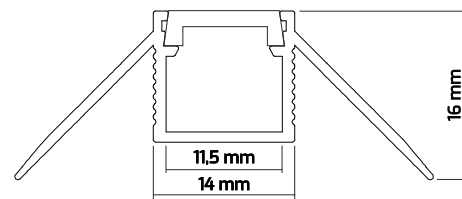

### DEOLINE typ Z

DEOLINE type Z  
DEOLINE typ Z

| PROFIL<br>PROFILE / PROFIL | DŁUGOŚĆ<br>LENGTH / LÄNGE | INDEKS<br>PRODUCT INDEX / ARTIKELNUMMER              | EAN<br>EAN CODE / EAN-CODE     |
|----------------------------|---------------------------|--|--------------------------------|
| DEOLINE typ P              | 2m<br>3m                  | PROFIL-DEOLINE-P-OP-2M-W<br>PROFIL-DEOLINE-P-OP-3M-W | 5900652149896<br>5900652149964 |
| DEOLINE typ W              | 2m<br>3m                  | PROFIL-DEOLINE-W-OP-2M-W<br>PROFIL-DEOLINE-W-OP-3M-W | 5900652149971<br>5900652149988 |
| DEOLINE typ Z              | 2m<br>3m                  | PROFIL-DEOLINE-Z-OP-2M-W<br>PROFIL-DEOLINE-Z-OP-3M-W | 5900652149995<br>5900652140008 |