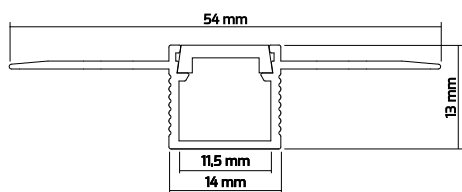

DEOLINE typ P

DEOLINE type P
DEOLINE typ P