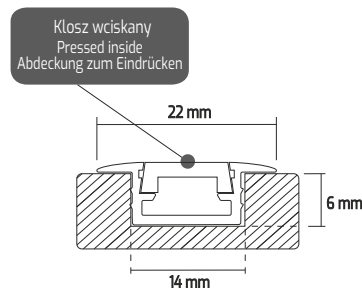

KARTA KATALOGOWA

CATALOGUE CARD / DATENBLATT

Profil Inline Mini XL

Inline Mini Profile XL
Profil Inline Mini XL

Indeks Index / Artikelnummer	Kod EAN Code EAN / EAN-Code	Kolor Color / Farbe	Klosz Cover / Abdeckung	Długość Length / Länge
PROF-INLINEM-XL-OP-1M-W	5900652148271	Aluminium Aluminum / Aluminium	Mleczny Opal / Opal	1 m
PROF-INLINEM-XL-TR-1M-W	5900652148400	Aluminium Aluminum / Aluminium	Transparentny Transparent / Transparent	1 m
PROF-INLINEM-XL-OP-1M-B	5908293401427	Biały White / Weiß	Mleczny Opal / Opal	1 m
PROF-INLINEM-XL-TR-1M-B	5908293401434	Biały White / Weiß	Transparentny Transparent / Transparent	1 m
PROF-INLINEM-XL-OP-1M-C	5900652148202	Czarny Black / Schwarz	Mleczny Opal / Opal	1 m
PROF-INLINEM-XL-TR-1M-C	5900652148615	Czarny Black / Schwarz	Transparentny Transparent / Transparent	1 m
PROF-INLINEM-XL-CZ-1M-C	5900652149865	Czarny Black / Schwarz	Czarny Black / Schwarz	1 m
PROF-INLINEM-XL-OP-2M-W	5900652147731	Aluminium Aluminum / Aluminium	Mleczny Opal / Opal	2 m
PROF-INLINEM-XL-TR-2M-W	5900652147748	Aluminium Aluminum / Aluminium	Transparentny Transparent / Transparent	2 m
PROF-INLINEM-XL-OP-2M-B	5900652147755	Biały White / Weiß	Mleczny Opal / Opal	2 m
PROF-INLINEM-XL-TR-2M-B	5900652147762	Biały White / Weiß	Transparentny Transparent / Transparent	2 m
PROF-INLINEM-XL-OP-2M-C	5900652145584	Czarny Black / Schwarz	Mleczny Opal / Opal	2 m
PROF-INLINEM-XL-TR-2M-C	5900652147779	Czarny Black / Schwarz	Transparentny Transparent / Transparent	2 m
PROF-INLINEM-XL-CZ-2M-C	5900652149674	Czarny Black / Schwarz	Czarny Black / Schwarz	2 m
PROF-INLINEM-XL-OP-3M-W	5908293400086	Aluminium Aluminum / Aluminium	Mleczny Opal / Opal	3 m
PROF-INLINEM-XL-TR-3M-W	5908293400079	Aluminium Aluminum / Aluminium	Transparentny Transparent / Transparent	3 m
PROF-INLINEM-XL-OP-3MB	5900652147724	Biały White / Weiß	Mleczny Opal / Opal	3 m
PROF-INLINEM-XL-TR-3MB	5900652147717	Biały White / Weiß	Transparentny Transparent / Transparent	3 m
PROF-INLINEM-XL-OP-3MCZ	5900652147700	Czarny Black / Schwarz	Mleczny Opal / Opal	3 m
PROF-INLINEM-XL-TR-3MCZ	5900652147694	Czarny Black / Schwarz	Transparentny Transparent / Transparent	3 m
PROF-INLINEM-XL-CZ-3M-C	5900652149681	Czarny Black / Schwarz	Czarny Black / Schwarz	3 m