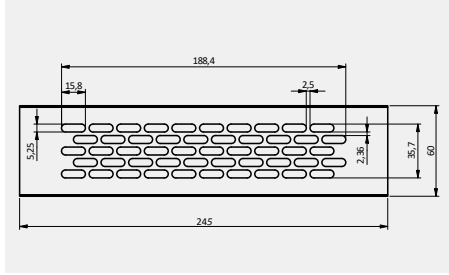

Kratka wentylacyjna
Plinth vent
Вентиляционная решётка
Решётка вентиляційна

KK-W60245-M0	przekrój wentylacyjny – 42 cm ² cross-ventilation section – 42 cm ² площадь вентиляционного сечения – 42 см ² площа вентиляційного перерізу – 42 см ²	aluminium / aluminium / алюминий / алюміній	aluminium aluminium алюміній алюміній
KK-W60245-M1		biały / white / белый / білий	
KK-W60245-M2		czarny / black / чёрный / чорний	
KK-W60245-M6		stal szczotkowana / brushed steel / шлифованная сталь / шліфувана сталь	
KK-W60245-24		jasny antrycyt / bright anthracite / светлый антрацит / світлий антрацит	
KK-W60245-21		złoty / gold / золотой / золотий	