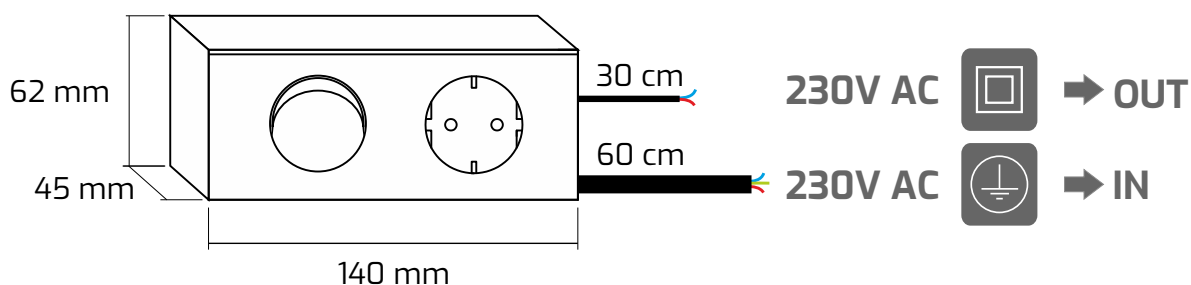

KARTA KATALOGOWA

CATALOGUE CARD / DATENBLATT

MINI BOX - listwa zasilająca

MINI BOX - power outlet

MINI BOX - Steckdosenleiste

Kolor obudowy

Color of the housing / Gehäusefarbe

Aluminium / Aluminum / Aluminium

Biały / White / Weiß

Wyłącznik
Switch / Schalter

Gniazdo Schuko
Schuko Socket / Schuko-Steckdose

Indeks Index / Artikelnummer	Gniazdo 230V Socket 230V / Steckdose 230V	Kolor Color / Farbe	Wymiary Dimensions / Größe	Materiał Material / Material
KOMBIBOX-SCHU-06	1 x Schuko, 1 x Wyłącznik 1 x Schuko, 1 x Switch / 1x Schuko, 1x Switch	Aluminium Aluminum / Aluminium	140 x 62 x 45 mm	Tworzywo sztuczne Plastic / Kunststoff
KOMBIBOX-SCHU-BI-06	1 x Schuko, 1 x Wyłącznik 1 x Schuko, 1 x Switch / 1x Schuko, 1x Switch	Biały White / Weiß	140 x 62 x 45 mm	Tworzywo sztuczne Plastic / Kunststoff

Dane techniczne:

Technical data / Technische daten

Wejście Wyjście