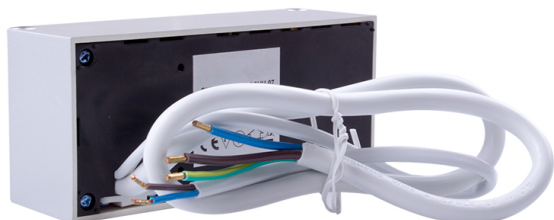

KARTA KATALOGOWA

CATALOGUE CARD / DATENBLATT

MINI BOX - listwa zasilająca

MINI BOX - power outlet

MINI BOX - Steckdosenleiste

Kolor obudowy

Color of the housing / Gehäusefarbe

Aluminium / Aluminum / Aluminium

Biały / White / Weiß

Wyłącznik
Switch / Schalter

Gniazdo Schuko
Schuko Socket / Schuko-Steckdose

Indeks Index / Artikelnummer	Gniazdo 230V Socket 230V / Steckdose 230V	Kolor Color / Farbe	Wymiary Dimensions / Größe	Materiał Material / Material
KOMBIBOX-SCHU-06	1 x Schuko, 1 x Wyłącznik 1 x Schuko, 1 x Switch / 1x Schuko, 1x Switch	Aluminium Aluminum / Aluminium	140 x 62 x 45 mm	Tworzywo sztuczne Plastic / Kunststoff
KOMBIBOX-SCHU-BI-06	1 x Schuko, 1 x Wyłącznik 1 x Schuko, 1 x Switch / 1x Schuko, 1x Switch	Biały White / Weiß	140 x 62 x 45 mm	Tworzywo sztuczne Plastic / Kunststoff