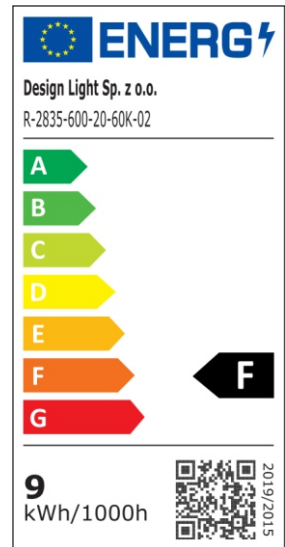

Technische Daten auf 0,5 m Strip: LED Strip PREMIUM, IP20, 60 LED, breite 10 mm, länge des Moduls 25 mm, Leistung 12V DC, 9W, 950 lm, CRI>80
Technische Daten auf 1 m Strip: LED Strip PREMIUM, IP20, 120 LED, breite 10 mm, länge des Moduls 25 mm, Leistung 12V DC, 18W, 1900 lm, CRI>80

Indeks

Index / Artikelnummer

R-2835-600-20-30K-02

Etykieta energetyczna wg. nowego rozporządzenia (UE) 2019/2015:

Energy label according to the new regulation (EU) 2019/2015:
Energielelabel nach der neuen Verordnung (EU) 2019/2015:

Indeks

Index / Artikelnummer

R-2835-600-20-40K-02

Etykieta energetyczna wg. nowego rozporządzenia (UE) 2019/2015:

Energy label according to the new regulation (EU) 2019/2015:
Energielelabel nach der neuen Verordnung (EU) 2019/2015:

Indeks

Index / Artikelnummer

R-2835-600-20-60K-02

Etykieta energetyczna wg. nowego rozporządzenia (UE) 2019/2015:

Energy label according to the new regulation (EU) 2019/2015:
Energielelabel nach der neuen Verordnung (EU) 2019/2015: