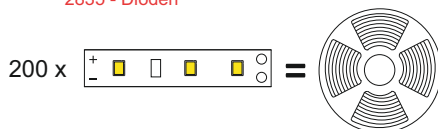

Rysunek techniczny:

Technical drawing / Technische Zeichnung