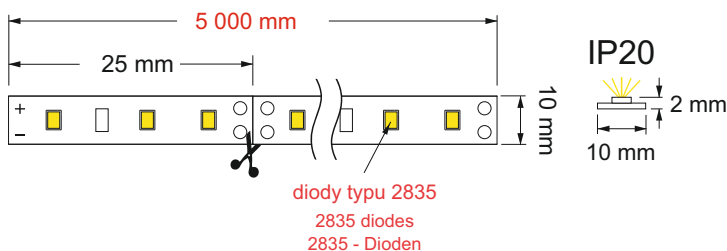

Technical data for 0.5 m of strip: LED strip PREMIUM, IP20, 60 LED, width of 10 mm, module length of 25 mm, voltage 12V DC, power 9W, 950 lm, CRI>80
Technical data for 1 m of strip: LED strip PREMIUM, IP20, 120 LED, width of 10 mm, module length of 25 mm, voltage 12V DC, power 18W, 1900 lm, CRI>80

Technische Daten auf 0,5 m Strip: LED Strip PREMIUM, IP20, 60 LED, breite 10 mm, länge des Moduls 25 mm, Leistung 12V DC, 9W, 950 lm, CRI>80
Technische Daten auf 1 m Strip: LED Strip PREMIUM, IP20, 120 LED, breite 10 mm, länge des Moduls 25 mm, Leistung 12V DC, 18W, 1900 lm, CRI>80

Rysunek techniczny:

Technical drawing / Technische Zeichnung

Dane techniczne podane na 0,5 m taśmy:

Technical data for 0.5 m of strip / Technische Daten auf 0,5 m Strip

Design Light Sp. z o.o., ul. Wrocławska 1B, 48-340 Głucholazy, Poland
 tel. +48 77 408 71 30, mail: bh@designlight.pl, web: www.designlight.pl
 tel. +48 77 408 71 35, mail: export@designlight.eu, web: www.designlight.eu