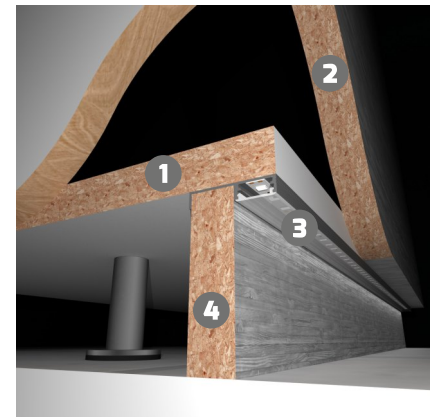

KARTA KATALOGOWA

CATALOG CARD / DATENBLATT

PROFIL FLOOR LINE

do oświetlenia cokotu szafek kuchennych

FLOOR LINE PROFILE for lighting the base/plinth of kitchen cabinets /
PROFIL FLOOR LINE zur Beleuchtung des Sockels von Küchenschränken

Kolor profilu:

Profile color / Profilfarbe

Aluminium

Aluminium / Aluminium

- 1 PŁYTA MEBLOWA WIENIEC DOLNY SZAFKI**
FURNITURE BOARD BOTTOM
PANEL OF THE CABINET/
MÖBELPLATTE BODENPLATTE
DES SCHRANKES
- 2 FRONT SZAFKI**
FRONT OF THE CABINET/
SCHRANKFRONT
- 3 PROFIL FLOOR LINE**
FLOOR LINE PROFILE/
PROFIL FLOOR LINE
- 4 COKÓŁ SZAFKI DOLNEJ**
THE BOTTOM PART OF THE CABINET/
UNTERSCHRANK MIT SOCKEL