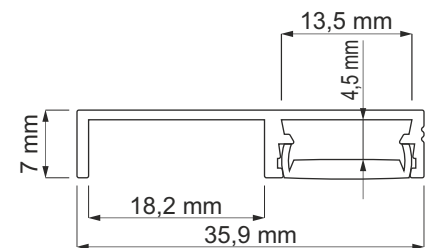

Kolor profilu:

Profile color / Profilfarbe

Aluminium

Aluminium / Aluminium

- 1 PŁYTA MEBLOWA WIENIEC DOLNY SZAFKI**
FURNITURE BOARD BOTTOM
PANEL OF THE CABINET/
MÖBELPLATTE BODENPLATTE
DES SCHRANKES
- 2 FRONT SZAFKI**
FRONT OF THE CABINET/
SCHRANKFRONT
- 3 PROFIL FLOOR LINE**
FLOOR LINE PROFILE/
PROFIL FLOOR LINE
- 4 COKÓŁ SZAFKI DOLNEJ**
THE BOTTOM PART OF THE CABINET/
UNTERSCHRANK MIT SOCKEL

Indeks Index / Artikelnummer	Kod EAN Code EAN / EAN-Code	Klosz Cover / Abdeckung	Długość profilu Profile length / Profillänge
PROFIL-FLOORLINE-OP-3M-W	5900652148295	OPAL	3 m
PROFIL-FLOORLINE-TR-3M-W	5900652148301	TRANSPARENTNY TRANSPARENT/ TRANSPARENT	3 m
PROFIL-FLOORLINE-OP-2M-W	5900652148608	OPAL	2 m
PROFIL-FLOORLINE-TR-2M-W	5900652148905	TRANSPARENTNY TRANSPARENT/ TRANSPARENT	2 m