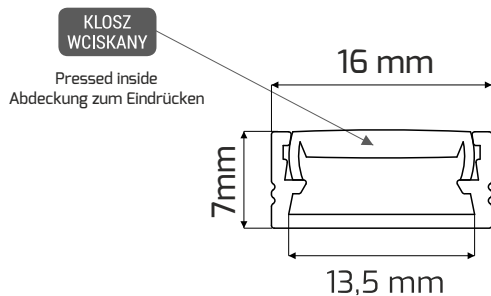

KARTA KATALOGOWA

CATALOG CARD / DATENBLATT

Profil Line XL

Line XL Profile

Profil Line XL

Kolor profilu:

Profile color / Profilfarbe

Aluminium

Aluminium

Aluminium

Indeks Index / Artikelnummer	Kod EAN Code EAN / EAN-Code	Kolor Color / Farbe	Klosz Cover / Abdeckung	Długość profilu Profile length / Profillänge
PROF-LINEXL-OP-1M-W	5900652146130	ALUMINIUM ALUMINIUM / ALUMINIUM	MLECZNY OPAL / OPAL	1 m
PROF-LINEXL-TR-1M-W	5900652147052	ALUMINIUM ALUMINIUM / ALUMINIUM	TRANSPARENTNY TRANSPARENT / TRANSPARENT	1 m
PROF-LINEXL-OP-2M-W	5900652141067	ALUMINIUM ALUMINIUM / ALUMINIUM	MLECZNY OPAL / OPAL	2 m
PROF-LINEXL-TR-2M-W	5900652146987	ALUMINIUM ALUMINIUM / ALUMINIUM	TRANSPARENTNY TRANSPARENT / TRANSPARENT	2 m
PROF-LINEXL-OP-3M-W	5900652145652	ALUMINIUM ALUMINIUM / ALUMINIUM	MLECZNY OPAL / OPAL	3 m
PROF-LINEXL-TR-3M-W	5908293402783	ALUMINIUM ALUMINIUM / ALUMINIUM	TRANSPARENTNY TRANSPARENT / TRANSPARENT	3 m

Dodatkowe akcesoria

Additional accessories / Zusätzliches Zubehör

Zaślepka szara do LINE XL

Gray end cap for LINE XL

Graue Endkappe für LINE XL

Indeks

Index / Artikelnummer

OP2-ZASL-7X16-SZ

Uchwyt montażowy do LINE XL

Mounting bracket for LINE XL

Montagehalterung für LINE XL

Indeks

Index / Artikelnummer

OP2-UCH-LINEXL-01

Design Light Sp. z o.o., ul. Wrocławska 1B, 48-340 Głuchotazy, Poland
tel. +48 77 408 71 30, mail: bh@designlight.pl, web: www.designlight.pl
tel. +48 77 408 71 35, mail: export@designlight.eu, web: www.designlight.eu