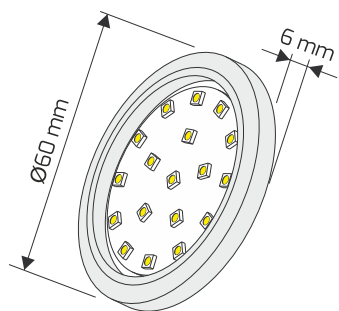

KARTA KATALOGOWA

CATALOGUE CARD / DATENBLATT

ORBIT 1,5W

Indeks

Index / Artikelnummer

ORBIT-(kolor obudowy) -(barwa światła) -01W
 (color of the housing) -(light color)
 Gehäusefarbe Lichtfarbe

Kolor Color / Farbe	Wymiary Dimensions / Maße	Materiał Material / Material
Aluminium / Aluminum / Aluminium Czarny / Black / Schwarz Biały / White / Weiss	Ø60 mm x 6 mm	Tworzywo sztuczne / Plastic / Kunststoff

Parametry źródła światła:

Light source parameters / Parameter der Lichtquelle

Produkt wyposażony
 Containing product
 Umgebendes Produkt

Barwa światła:
 Light color / Lichtfarbe

150 lm **Biała neutralna**
 Neutral white / Neutralweiß

150 lm **Biała ciepła**
 Warm white / Warmweiß

150 lm **Biała zimna**
 Cool white / Kaltweiß

Ten produkt zawiera źródło światła o klasie efektywności energetycznej „F”
 This product contains a light source of energy efficiency class "F"
 Dieses Produkt enthält eine Lichtquelle der Energieeffizienzklasse "F"