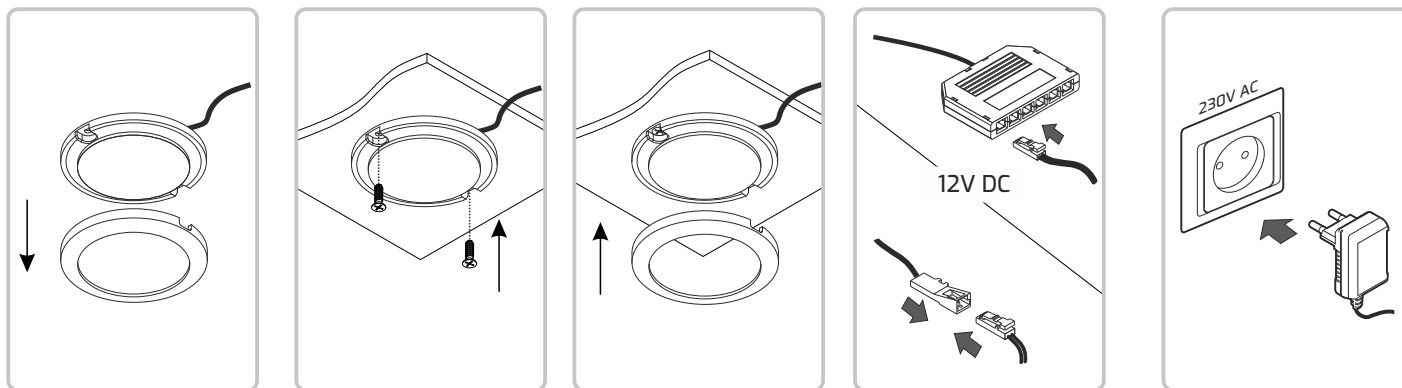

KARTA KATALOGOWA

CATALOGUE CARD / DATENBLATT

ORBIT 1,5W

Indeks

Index / Artikelnummer

ORBIT-(kolor obudowy) -(barwa światła) -01W
 (color of the housing) -(light color)
 Gehäusefarbe Lichtfarbe

Kolor Color / Farbe	Wymiary Dimensions / Maße	Materiał Material / Material
Aluminium / Aluminum / Aluminium Czarny / Black / Schwarz Biały / White / Weiss	Ø60 mm x 6 mm	Tworzywo sztuczne / Plastic / Kunststoff

Parametry źródła światła:

Light source parameters / Parameter der Lichtquelle

Produkt wyposażony
 Containing product
 Umgebendes Produkt

Barwa światła:
 Light color / Lichtfarbe

150 lm **Biała neutralna**
 Neutral white / Neutralweiß