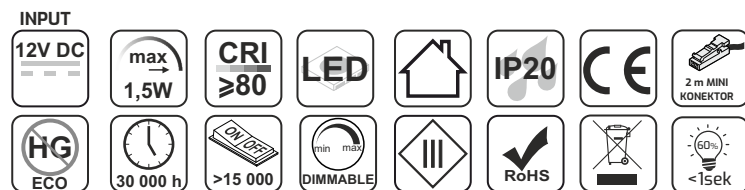

KARTA KATALOGOWA

CATALOGUE CARD / DATENBLATT

ORBIT 1,5W

Indeks

Index / Artikelnummer

ORBIT-(kolor obudowy) -(barwa światła) -01W
 (color of the housing) -(light color)
 Gehäusefarbe Lichtfarbe

Kolor Color / Farbe	Wymiary Dimensions / Maße	Materiał Material / Material
Aluminium / Aluminum / Aluminium Czarny / Black / Schwarz Biały / White / Weiss	Ø60 mm x 6 mm	Tworzywo sztuczne / Plastic / Kunststoff

Parametry źródła światła:

Light source parameters / Parameter der Lichtquelle

Produkt wyposażony
 Containing product
 Umgebendes Produkt

Barwa światła:
 Light color / Lichtfarbe

150 lm **Biała neutralna**
 Neutral white / Neutralweiß

150 lm **Biała ciepła**
 Warm white / Warmweiß

150 lm **Biała zimna**
 Cool white / Kaltweiß

Ten produkt zawiera źródło światła o klasie efektywności energetycznej „F”
 This product contains a light source of energy efficiency class "F"
 Dieses Produkt enthält eine Lichtquelle der Energieeffizienzklasse "F"