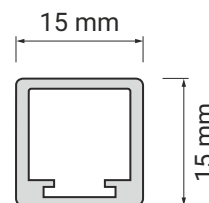

KARTA KATALOGOWA

CATALOGUE CARD / DATENBLATT

Profil TREND

TREND Profile
Profil TREND

PRO-TREND-10x10-2M-OP-01

PRO-TREND-15x15-2M-OP-01

Profil Trend 10x10 mm opal

10x10 mm Trend Opal Profile
Profil Trend 10x10 mm opal

Profil Trend 15x15 mm opal

15x15 mm Trend Opal Profile
Profil Trend 15x15 mm opal

Indeks Index / Artikelnummer	Kod EAN Code EAN / EAN-Code	Materiał Material / Material	Kolor Color / Farbe	Długość profilu Profile length / Profillänge
PRO-TREND-10x10-2M-OP-01	5908293400581	Tworzywo sztuczne Plastic / Kunststoff	Mleczny Opal / Opal	2 m
PRO-TREND-15x15-2M-OP-01	5908293400598			