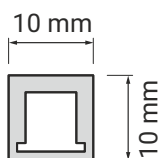

KARTA KATALOGOWA

CATALOGUE CARD / DATENBLATT

Profil TREND

TREND Profile
Profil TREND

PRO-TREND-10x10-2M-OP-01

PRO-TREND-15x15-2M-OP-01

Profil Trend 10x10 mm opal

10x10 mm Trend Opal Profile
Profil Trend 10x10 mm opal

Profil Trend 15x15 mm opal

15x15 mm Trend Opal Profile
Profil Trend 15x15 mm opal

Indeks Index / Artikelnummer	Kod EAN Code EAN / EAN-Code	Materiał Material / Material	Kolor Color / Farbe	Długość profilu Profile length / Profillänge
PRO-TREND-10x10-2M-OP-01	5908293400581	Tworzywo sztuczne Plastic / Kunststoff	Mleczny Opal / Opal	2 m
PRO-TREND-15x15-2M-OP-01	5908293400598			