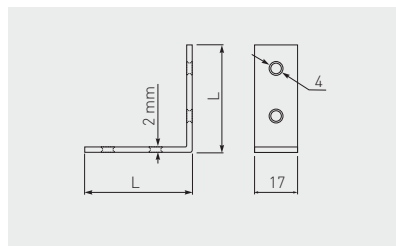

Kątownik FS03 wzmacniany
Angle bracket FS03 reinforced
Усиленный крепежный уголок FS03

	 L mm			
KW-FS0335-01	35 x 35 x 20	chrom / chrome / хром	stal / steel / сталь	1300
KW-FS0350-01	50 x 50 x 20			700
KW-FS0375-01	75 x 75 x 20			400

Kątownik FS04 standardowy
Angle bracket FS04 standard
Стандартный крепежный уголок FS04

	 L mm			
KW-FS0425-03	25 x 25 x 17	mosiądz / brass / латунь	stal / steel / сталь	1500
KW-FS0450-03	50 x 50 x 17			600