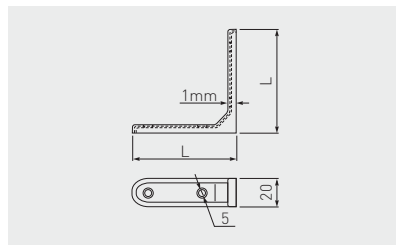

Kątownik FS03 wzmacniany
Angle bracket FS03 reinforced
Усиленный крепежный уголок FS03

	 L mm			
KW-FS0335-01	35 x 35 x 20	chrom / chrome / хром	stal / steel / сталь	1300
KW-FS0350-01	50 x 50 x 20			700
KW-FS0375-01	75 x 75 x 20			400

Kątownik FS04 standardowy
Angle bracket FS04 standard
Стандартный крепежный уголок FS04

	 L mm			
KW-FS0425-03	25 x 25 x 17	mosiądz / brass / латунь	stal / steel / сталь	1500
KW-FS0450-03	50 x 50 x 17			600