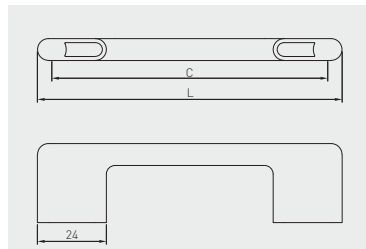

Uchwyt CAPRI
Handle CAPRI
Ручка CAPRI

NEW

C
mm L
mm

C	L	chrom chrome хром	satyna satin сатин	aluminium aluminium алюминий	stal szczotkowana brushed steel шлифованная сталь	czarny mat black matt чёрный матовый	
96	106	UZ-CAPRI-96-01	UZ-CAPRI-96-02	UZ-CAPRI-96-05	UZ-CAPRI-96-06	UZ-CAPRI-96-20M	ZnAl
128	138	UZ-CAPRI-128-01	UZ-CAPRI-128-02	UZ-CAPRI-128-05	UZ-CAPRI-128-06	UZ-CAPRI-128-20M	
160	170	UZ-CAPRI-160-01	UZ-CAPRI-160-02	UZ-CAPRI-160-05	UZ-CAPRI-160-06	UZ-CAPRI-160-20M	
192	202	UZ-CAPRI-192-01	UZ-CAPRI-192-02	UZ-CAPRI-192-05	UZ-CAPRI-192-06	UZ-CAPRI-192-20M	
256	266	UZ-CAPRI-256-01	UZ-CAPRI-256-02	UZ-CAPRI-256-05	UZ-CAPRI-256-06	UZ-CAPRI-256-20M	
320	330	UZ-CAPRI-320-01	UZ-CAPRI-320-02	UZ-CAPRI-320-05	UZ-CAPRI-320-06	UZ-CAPRI-320-20M	