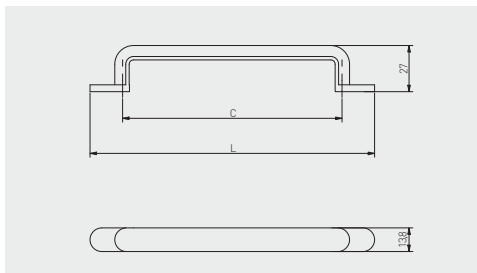

Uchwyt OTTO  
Handle OTTO  
Ручка OTTO

NEW

C mm	L mm				
		stal szczotkowana brushed steel шлифованная сталь	szampan champagne шампань	czarny mat black matt чёрный матовый	ZnAl
128	166	UZ-OTTO-128-06	UZ-OTTO-128-90	UZ-OTTO-128-20M	
160	198	UZ-OTTO-160-06	UZ-OTTO-160-90	UZ-OTTO-160-20M	

Uchwyt EVER  
Handle EVER  
Ручка EVER

NEW

C mm	L mm				
		szampan champagne шампань	czarny mat black matt чёрный матовый	ZnAl	
128	160	UZ-EVER-128-90	UZ-EVER-128-20M		