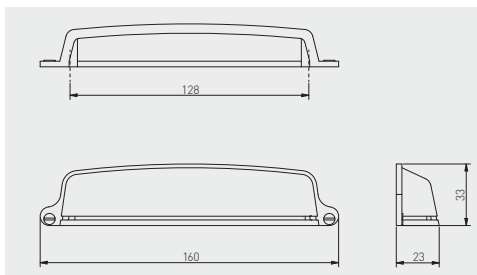

Uchwyt OTTO  
Handle OTTO  
Ручка OTTO

NEW

C mm	L mm				
		stal szczotkowana brushed steel шлифованная сталь	szampan champagne шампань	czarny mat black matt чёрный матовый	ZnAl
128	166	UZ-OTTO-128-06	UZ-OTTO-128-90	UZ-OTTO-128-20M	
160	198	UZ-OTTO-160-06	UZ-OTTO-160-90	UZ-OTTO-160-20M	

Uchwyt EVER  
Handle EVER  
Ручка EVER

NEW

C mm	L mm				
		szampan champagne шампань	czarny mat black matt чёрный матовый	ZnAl	
128	160	UZ-EVER-128-90	UZ-EVER-128-20M		