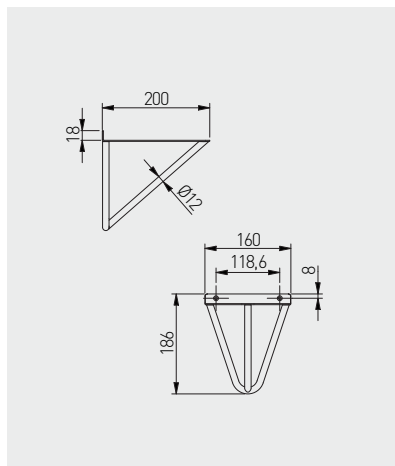

Podpórka pod półkę TREE
Shelf support TREE
Полкодержатель TREE

NEW

			
PP-TREE-20M	czarny / black / чёрный	stal / steel / сталь	20

Podpórka pod półkę WIRE
Shelf support WIRE
Полкодержатель WIRE

NEW

			
PP-WIRE-20M	czarny / black / чёрный	stal / steel / сталь	30