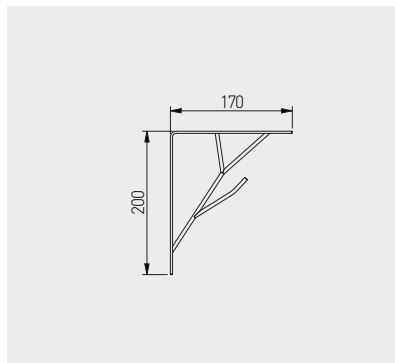

Podpórka pod półkę TREE
Shelf support TREE
Полкодержатель TREE

NEW

			
PP-TREE-20M	czarny / black / чёрный	stal / steel / сталь	20

Podpórka pod półkę WIRE
Shelf support WIRE
Полкодержатель WIRE

NEW

			
PP-WIRE-20M	czarny / black / чёрный	stal / steel / сталь	30