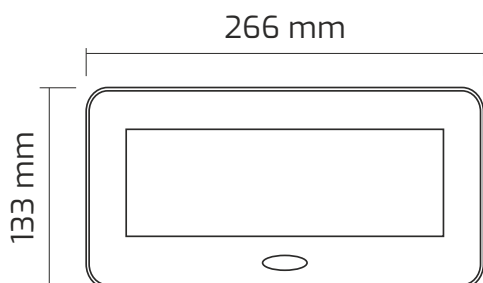

### Indeks

Index / Artikelnummer

**KOMB-ALU-FR-1,5-M01W**

**KOMB-CZ-FR-1,5-M01W**

**KOMB-BI-FR-1,5-M01W**

Indeks Index / Artikelnummer	Gniazdo 230V Socket 230V / Steckdose 230V	Kolor Color / Farbe	Wymiary Dimensions / Maße	Materiał Material / Material
KOMB-ALU-FR-1,5-M01W	3 x FRENCH	<b>Aluminium</b> Aluminum / Aluminium	266 mm x 133 mm	<b>Metal</b> Metal / Metall
KOMB-CZ-FR-1,5-M01W	3 x FRENCH	<b>Czarny</b> Black / Schwarz		
KOMB-BI-FR-1,5-M01W	3 x FRENCH	<b>Biały</b> White / Weiß		