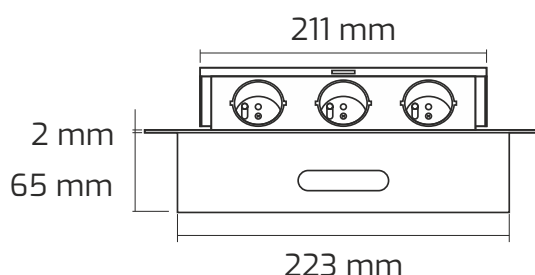

### Indeks

Index / Artikelnummer

**KOMB-ALU-FR-1,5-M01W**

**KOMB-CZ-FR-1,5-M01W**

**KOMB-BI-FR-1,5-M01W**

Indeks Index / Artikelnummer	Gniazdo 230V Socket 230V / Steckdose 230V	Kolor Color / Farbe	Wymiary Dimensions / Maße	Materiał Material / Material
KOMB-ALU-FR-1,5-M01W	3 x FRENCH	<b>Aluminium</b> Aluminum / Aluminium	266 mm x 133 mm	<b>Metal</b> Metal / Metall
KOMB-CZ-FR-1,5-M01W	3 x FRENCH	<b>Czarny</b> Black / Schwarz		
KOMB-BI-FR-1,5-M01W	3 x FRENCH	<b>Biały</b> White / Weiß		