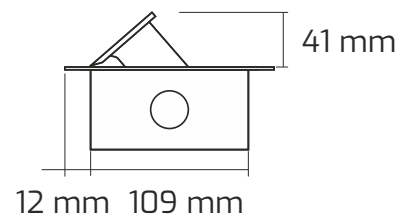

### Indeks

Index / Artikelnummer

**KOMB-ALU-FR-1,5-M01W**

**KOMB-CZ-FR-1,5-M01W**

**KOMB-BI-FR-1,5-M01W**

Indeks Index / Artikelnummer	Gniazdo 230V Socket 230V / Steckdose 230V	Kolor Color / Farbe	Wymiary Dimensions / Maße	Materiał Material / Material
KOMB-ALU-FR-1,5-M01W	3 x FRENCH	<b>Aluminium</b> Aluminum / Aluminium	266 mm x 133 mm	<b>Metal</b> Metal / Metall
KOMB-CZ-FR-1,5-M01W	3 x FRENCH	<b>Czarny</b> Black / Schwarz		
KOMB-BI-FR-1,5-M01W	3 x FRENCH	<b>Biały</b> White / Weiß		