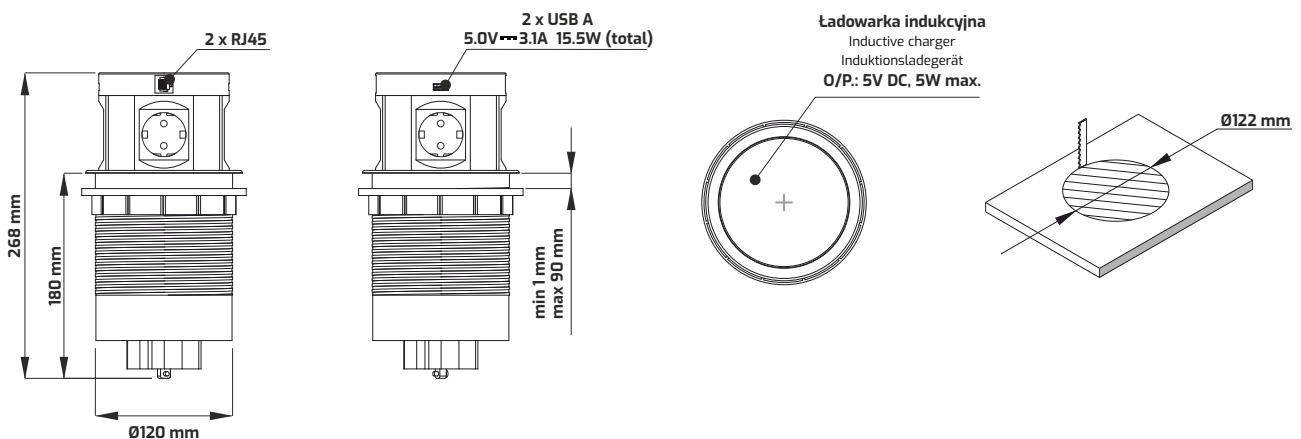

KARTA KATALOGOWA

CATALOGUE CARD / DATENBLATT

MULTI BOX - gniazdo meblowe wpuszczane

MULTI BOX – recessed office power socket

MULTI BOX - Einbau-Möbelsteckdose

Kolor obudowy

Color of the housing / Gehäusefarbe

Czarny

Black / Schwarz

Indeks

Index / Artikelnummer

MULTIBOX-CZ-4DE-U-RJ-2-01

Indeks Index / Artikelnummer	Gniazdo 230V Socket 230V / Steckdose 230V	Kolor Color / Farbe	Wymiary Dimensions / Größe	Materiał Material / Material
MULTIBOX-CZ-4DE-U-RJ-2-01	4 x SCHUKO	Czarny Black Schwarz	268 mm x 120 mm	Tworzywo sztuczne Plastic Kunststoff