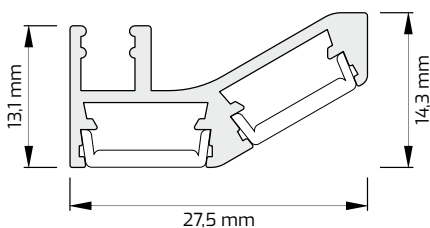

Rysunek techniczny profilu:

Additional accessories / Zusätzliches Zubehör

UWAGA: ZAŚLEPKA LEWA I PRAWA SĄ RÓŻNE!

NOTE: LEFT AND RIGHT END CAPS ARE DIFFERENT!

HINWEIS: DIE LINKEN UND RECHTEN ENDKAPPEN SIND UNTERSCHIEDLICH!

Design Light Sp. z o.o., ul. Wrocławska 1B, 48-340 Głuchotazy, Poland
tel. +48 77 408 71 30, mail: bh@designlight.pl, web: www.designlight.pl
tel. +48 77 408 71 35, mail: export@designlight.eu, web: www.designlight.eu