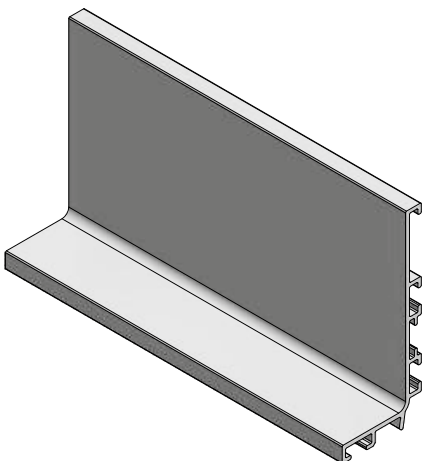

## SKŁAD ZESTAWU / SET INCLUDES / КОМПЛЕКТАЦИЯ

L  
mm

	aluminium aluminium алюминий	stal szcztokowana brushed steel шлифованная сталь	biały white белый	czarny mat black matt чёрный матовый	aluminium aluminium алюминий
3000	PA-VELLO-L3M-05	PA-VELLO-L3M-06	PA-VELLO-L3M-10	PA-VELLO-L3M-20M	