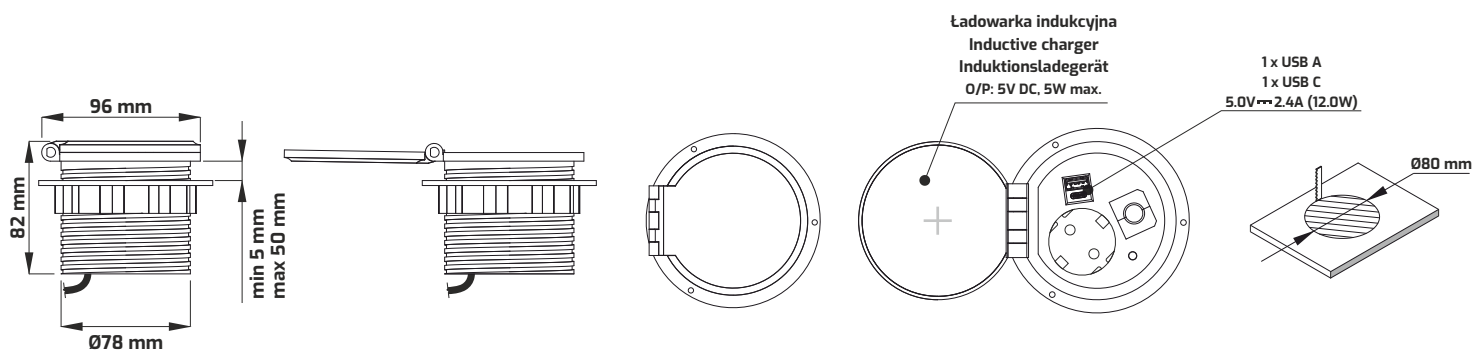

KARTA KATALOGOWA

CATALOGUE CARD / DATENBLATT

SAMBO BOX - Gniazdo meblowe wpuszczane

SAMBO BOX – recessed office power socket

SAMBO BOX - Einbau-Möbelsteckdose

Kolor obudowy

Color of the housing / Gehäusefarbe

Czarny

Black / Schwarz

Indeks

Index / Artikelnummer

SAMBOBOX-CZ-DE-U-2-01

Indeks Index / Artikelnummer	Gniazdo 230V Socket 230V / Steckdose 230V	Gniazdo USB USB socket / USB-Buchse	Kolor Color / Farbe	Wymiary Dimensions / Größe	Materiał Material / Material
SAMBOBOX-CZ-DE-U-2-01	1 x SCHUKO	1 x USB A 1 x USB C	Czarny Black Schwarz	82 mm x 96 mm	Tworzywo sztuczne Plastic Kunststoff