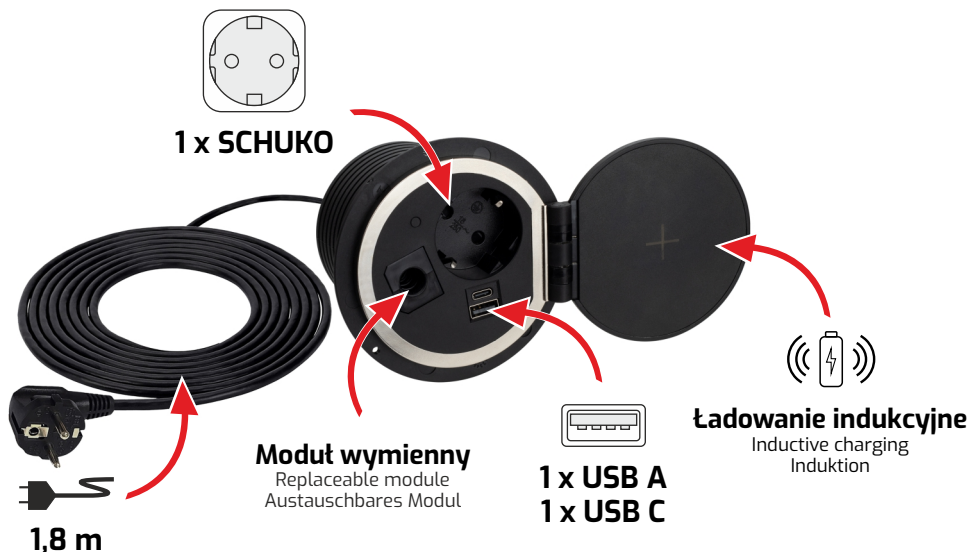

KARTA KATALOGOWA

CATALOGUE CARD / DATENBLATT

SAMBO BOX - Gniazdo meblowe wpuszczane

SAMBO BOX – recessed office power socket

SAMBO BOX - Einbau-Möbelsteckdose

Kolor obudowy

Color of the housing / Gehäusefarbe

Czarny

Black / Schwarz

Indeks

Index / Artikelnummer

SAMBOBOX-CZ-DE-U-2-01

Indeks Index / Artikelnummer	Gniazdo 230V Socket 230V / Steckdose 230V	Gniazdo USB USB socket / USB-Buchse	Kolor Color / Farbe	Wymiary Dimensions / Größe	Materiał Material / Material
SAMBOBOX-CZ-DE-U-2-01	1 x SCHUKO	1 x USB A 1 x USB C	Czarny Black Schwarz	82 mm x 96 mm	Tworzywo sztuczne Plastic Kunststoff