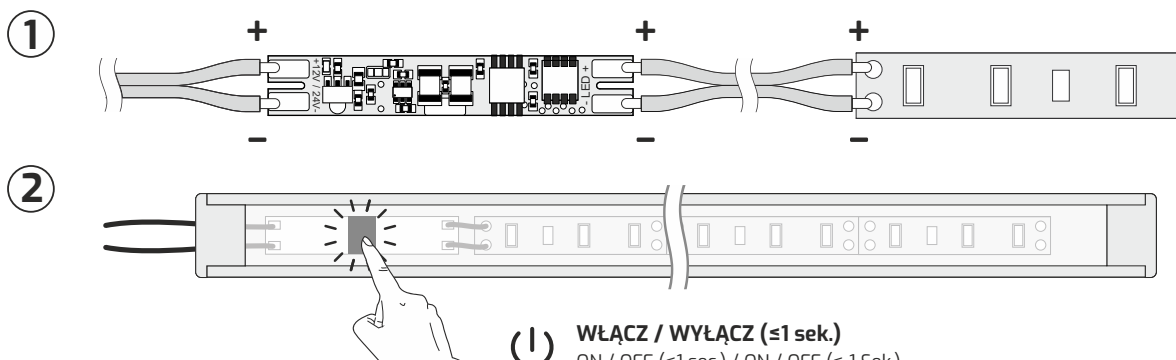

KARTA KATALOGOWA

CATALOGUE CARD / DATENBLATT

Wyłącznik dotykowy SC60 do profilu z funkcją ściemniania
Berührungsschalter SC60 für LED-Profile mit Dimmfunktion
Touch switch SC60 in the LED profile with dimming function

Indeks

Index / Artikelnummer

WYL-SC60-NI-02W

Wymiary Dimensions / Größe	Przewód Wire / Kabel
55 mm x 9 mm	2 m 2 x 0,50 mm ²

Schemat montażu:

Assembly scheme / Montageschema

 **WŁĄCZ / WYŁĄCZ (≤1 sek.)**
ON / OFF (≤1 sec.) / ON / OFF (≤ 1 Sek.)