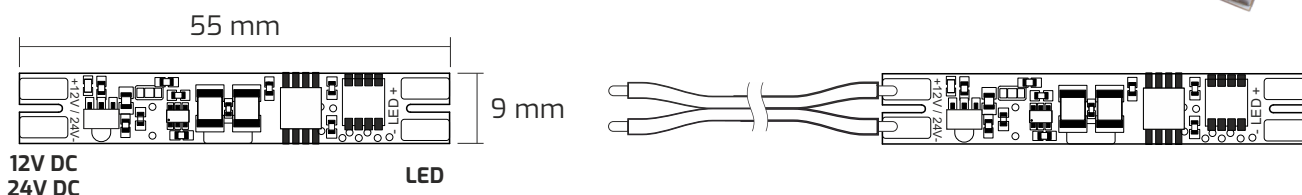

KARTA KATALOGOWA

CATALOGUE CARD / DATENBLATT

Wyłącznik dotykowy SC60 do profilu z funkcją ściemniania
Berührungsschalter SC60 für LED-Profile mit Dimmfunktion
Touch switch SC60 in the LED profile with dimming function

Indeks

Index / Artikelnummer

WYL-SC60-NI-02W

Wymiary Dimensions / Größe	Przewód Wire / Kabel
55 mm x 9 mm	2 m 2 x 0,50 mm ²

Schemat montażu:

Assembly scheme / Montageschema

 **WŁĄCZ / WYŁĄCZ (≤1 sek.)**
ON / OFF (≤1 sec.) / ON / OFF (≤ 1 Sek.)