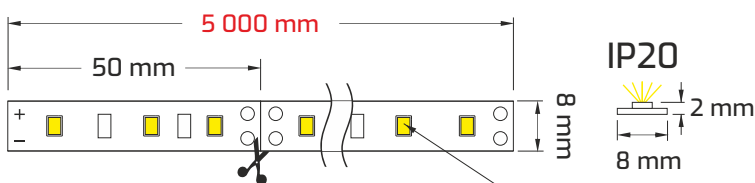

LED strip COMFORT TYPE 2835, IP20, 30 LED/0,5 m, 3 diodes per 5 cm, voltage 12V DC, power: 4,5W/0,5 m, luminous flux: 450 lm/0,5 m, CRI>80

LED strip COMFORT TYPE 2835, IP20, 60 LED/m, 3 diodes per 5 cm, voltage 12V DC, power: 9W/m, luminous flux: 900 lm/m, CRI>80

LED-Streifen COMFORT TYP 2835, IP20, 30 LED/0,5 m, 3 LEDs pro 5 cm, Leistung 12V DC, 4,5W/0,5 m, Lumen: 450 lm/0,5 m, CRI>80

LED-Streifen COMFORT TYP 2835, IP20, 60 LED/m, 3 LEDs pro 5 cm, Leistung 12V DC, 9W/m, Lumen: 900 lm/m, CRI>80

wg. nowego rozporządzenia

(UE) 2019/2015:

Energy label according

to the new regulation (EU) 2019/2015:

Energielabel nach der neuen Verordnung

(EU) 2019/2015:

Rysunek techniczny:

Technical drawing / Technische Zeichnung