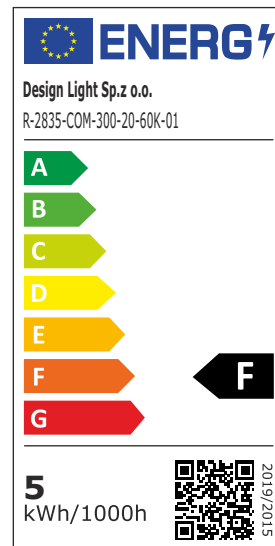

KARTA KATALOGOWA

CATALOGUE CARD / DATENBLATT

Taśma rolka COMFORT TYP 2835, IP20, 30 LED/0,5 m, szer. 8 mm, 3 pkt/5 cm, moc 4,5W/0,5 m, 450 lm/0,5 m, CRI>80

Taśma rolka COMFORT TYP 2835, IP20, 60 LED/m, szer. 8 mm, 3 pkt/5 cm, moc 9W/m, 900 lm/m, CRI>80

R-2835-COM-300-20-60K-01

Etykieta energetyczna

wg. nowego rozporządzenia

(UE) 2019/2015:

Energy label according

to the new regulation (EU) 2019/2015:

Energielabel nach der neuen Verordnung

(EU) 2019/2015:

Etykieta energetyczna

wg. nowego rozporządzenia

(UE) 2019/2015:

Energy label according

to the new regulation (EU) 2019/2015:

Energielabel nach der neuen Verordnung

(EU) 2019/2015:

Etykieta energetyczna

wg. nowego rozporządzenia

(UE) 2019/2015:

Energy label according

to the new regulation (EU) 2019/2015:

Energielabel nach der neuen Verordnung

(EU) 2019/2015:

Rysunek techniczny:

Technical drawing / Technische Zeichnung