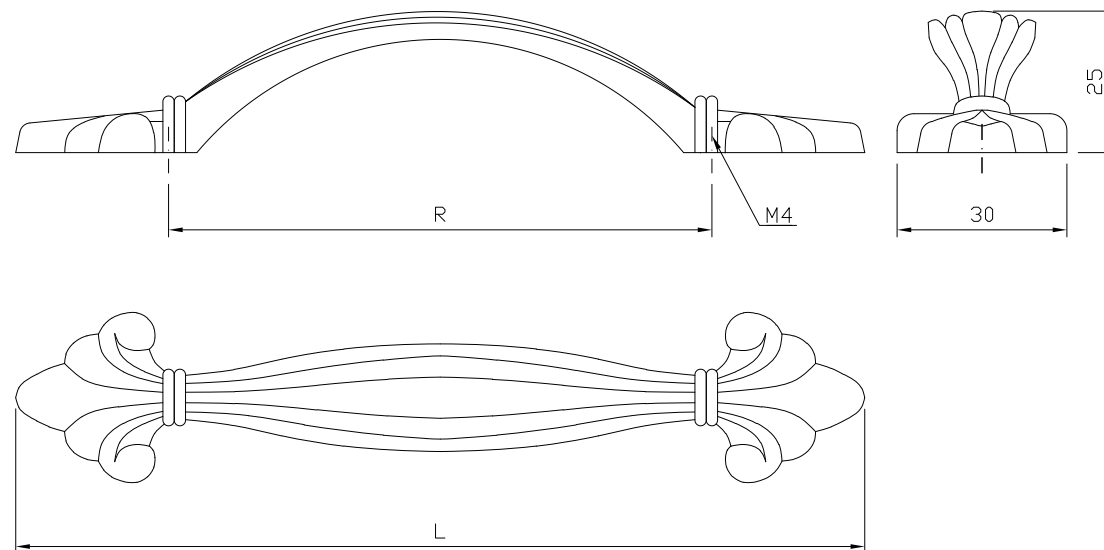

KARTA PRODUKTU

Product card / Карта продукта

■ UR069

UCHWYTY MEBLOWE – RETRO

Furniture handles - retro

Ручки мебельные - ретро

SYMBOL			
UR069-96	150	25	96
UR069-128	182	25	128

PATYNA NA
MOSIADZU