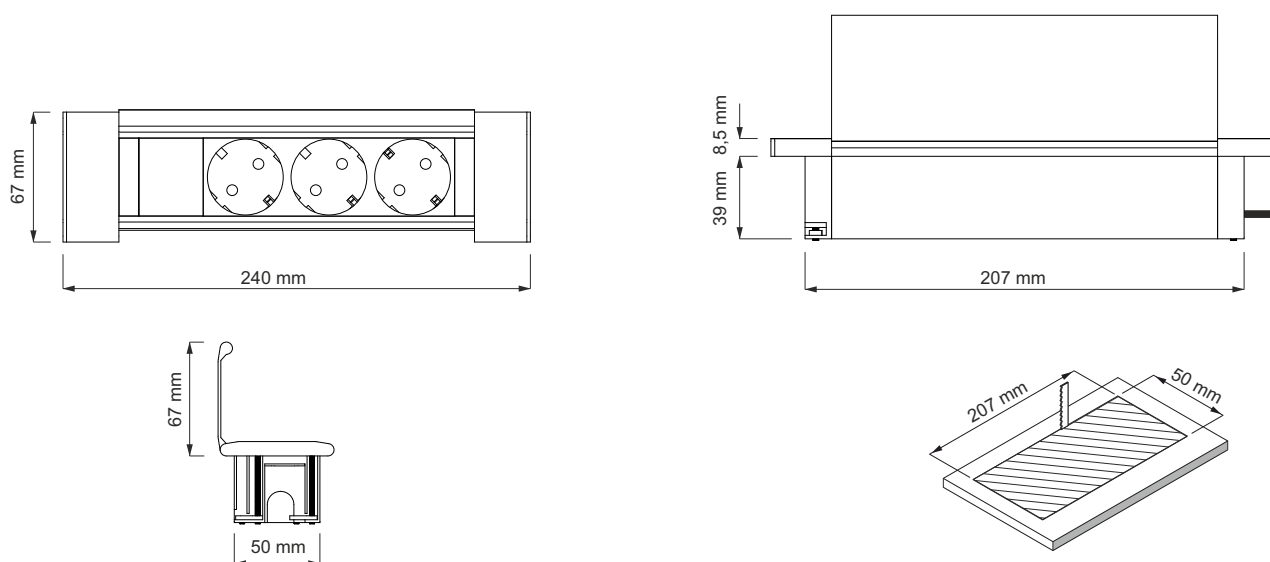

KARTA KATALOGOWA

CATALOG CARD / DATENBLATT

FLAT BOX - listwa zasilająca do wbudowania

FLAT BOX – recessed power outlet

FLAT BOX – Steckdosenleiste zum Einbau

Indeks Index / Artikelnummer	Kod EAN EAN code / EAN-Code	Gniazdo Socket / Steckdose	Materiał Material / Material	Kolor obudowy Color of the housing / Gehäusefarbe
FLATBOX-SD-3DE-01	5908293405579	3 x Schuko	Aluminium + Tworzywo sztuczne Aluminum + Plastic / Aluminium + Plastik	Stal drapana Brushed steel / Edelstahl gebürstet

Rysunek techniczny:

Technical drawing / Technische Zeichnung

Dane techniczne:

Technical data / Technische Daten