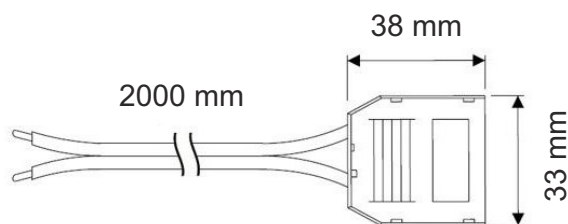

Dane techniczne:

Technical data / Technische Daten

Design Light Sp. z o.o., ul. Wrocławska 1B, 48-340 Głuchotazy, Poland
tel. +48 77 408 71 30, mail: bh@designlight.pl, web: www.designlight.pl
tel. +48 77 408 71 35, mail: export@designlight.eu, web: www.designlight.eu