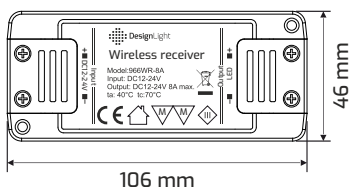

Rysunek techniczny:

Technical drawing / Technische Zeichnung

Dotykowy ściemniacz

Touch dimmer / Touch-Dimmer