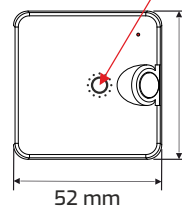

Rysunek techniczny:

Technical drawing / Technische Zeichnung

Dotykowy ściemniacz

Touch dimmer / Touch-Dimmer