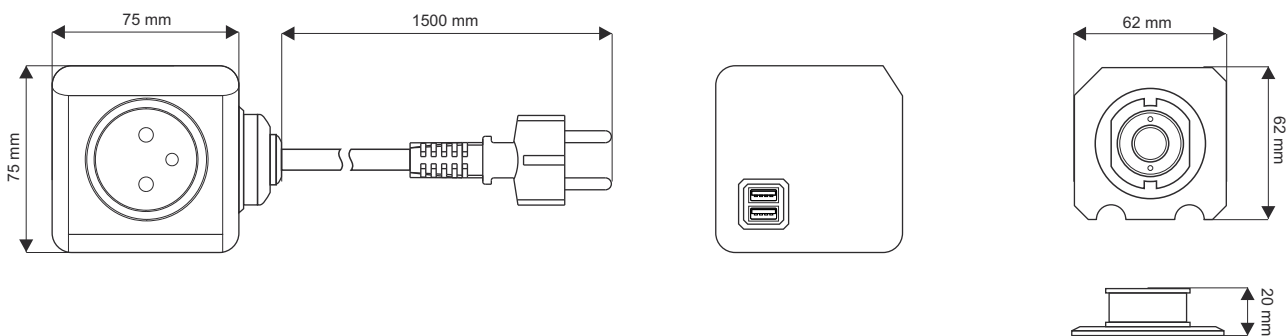

Rysunek techniczny:

Technical drawing / Technische Zeichnung

Dane techniczne:

Technical data / Technische Daten