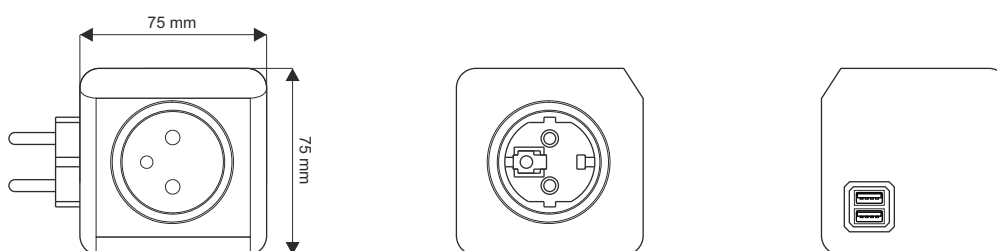

Rysunek techniczny:

Technical drawing / Technische Zeichnung