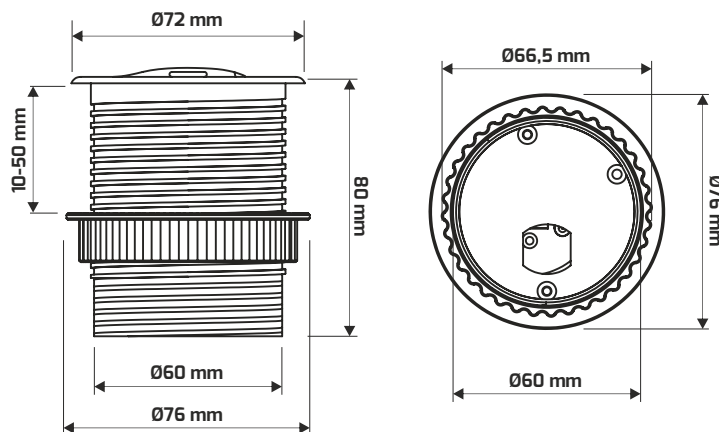

### Indeks

Index / Artikelnummer

SINGLEBOX-1G1U-FR-CZ-01

SINGLEBOX-1G1U-DE-CZ-01

PŁASKA WTYCZKA  
FLAT PLUG  
FLACHSTECKER

### Dane techniczne:

Technical data / Technische daten

Kolor Color / Farbe	Wymiary Dimensions / Maße	Materiał Material / Material	Gniazdo Sicket / Büchse	Gniazdo Sicket / Büchse
Aluminium / Czarny Aluminium / Black Aluminium / Schwarz	Ø76x80 mm	Tworzywo sztuczne Plastic Kunststoff	1x French, 1 x USB A 1x French, 1 x USB A	1x Schuko, 1 x USB A 1x Schuko, 1 x USB A