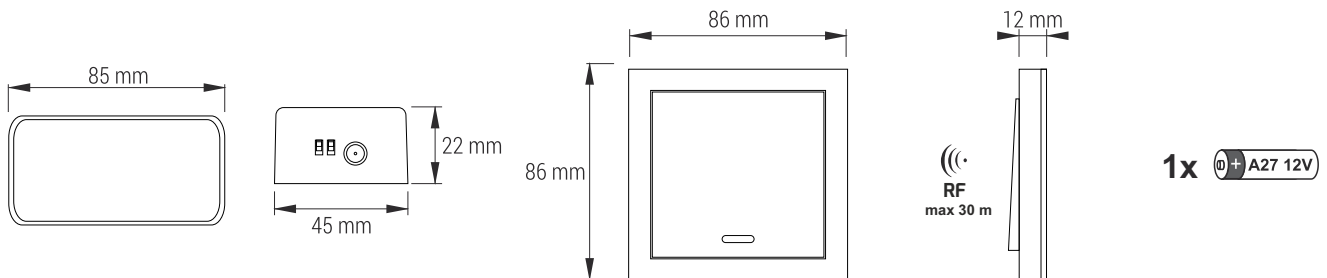

Rysunek techniczny:

Technical drawing / Technische Zeichnung

Dane techniczne:

Technical data / Technische Daten