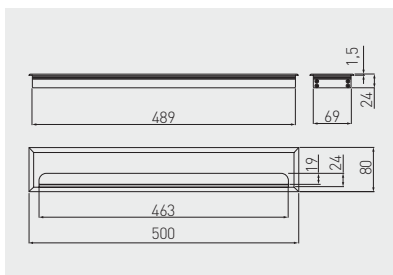

Przepust MERIDA 500
Desk cable outlet MERIDA 500
Пропуск для кабеля MERIDA 500

LB-80X500-05	80 x 500 mm	aluminium / aluminium / алюминий	aluminium aluminium алюминий
LB-80X500-20		czarny / black / чёрный	