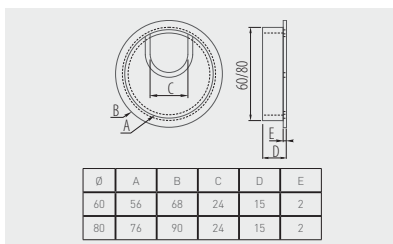

Przepust LBF
Desk cable grommet LBF
Пропуск для кабеля LBF

PM-LBFI60-01	60	chrom / chrome / хром	ZnAl
PM-LBFI60-02		satyna / satin / сатин	
PM-LBFI60-05		aluminium / aluminium / алюминий	
PM-LBFI60-06		stal szcztokowana / brushed steel / шлифованная сталь	
PM-LBFI80-01	80	chrom / chrome / хром	
PM-LBFI80-02		satyna / satin / сатин	
PM-LBFI80-05		aluminium / aluminium / алюминий	
PM-LBFI80-06		stal szcztokowana / brushed steel / шлифованная сталь