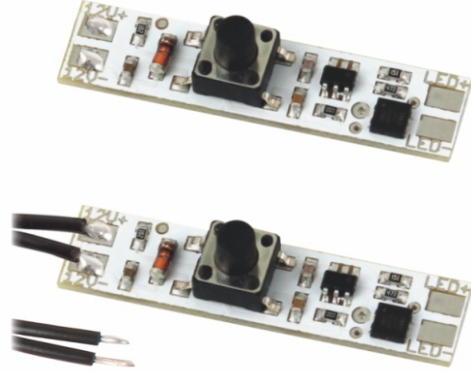

## WYŁĄCZNIK PRZYCISKOWY MS60 do profili

TOUCH SWITCH MS60 FOR PROFILES / DRUCKSCHALTER MS60 FÜR PROFILE

### Indeks

Index / Artikelnummer:

**WYL-MS60-01W**

**WYL-MS60-02W**

### Rysunek techniczny:

Technical drawing / Technische Zeichnung

Indeks Index / Artikelnummer	Wymiary Dimensions / Maße	Przewód Wire / Kabel
<b>WYL-MS60-01W</b>	<b>31 mm x 8 mm</b>	—
<b>WYL-MS60-02W</b> Index version with 2 m cable Artikelnummer Variante mit 2 m Kabel	<b>31 mm x 8 mm</b>	<b>2 m</b> <b>2 x 0,50 mm<sup>2</sup></b>