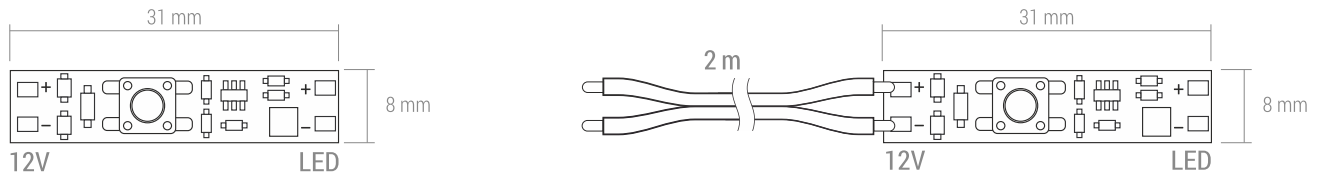

### Indeks

Index / Artikelnummer:

**WYL-MS60-01W**

**WYL-MS60-02W**

### Rysunek techniczny:

Technical drawing / Technische Zeichnung

Indeks Index / Artikelnummer	Wymiary Dimensions / Maße	Przewód Wire / Kabel
<b>WYL-MS60-01W</b>	<b>31 mm x 8 mm</b>	—
<b>WYL-MS60-02W</b> Index version with 2 m cable Artikelnummer Variante mit 2 m Kabel	<b>31 mm x 8 mm</b>	<b>2 m</b> <b>2 x 0,50 mm<sup>2</sup></b>