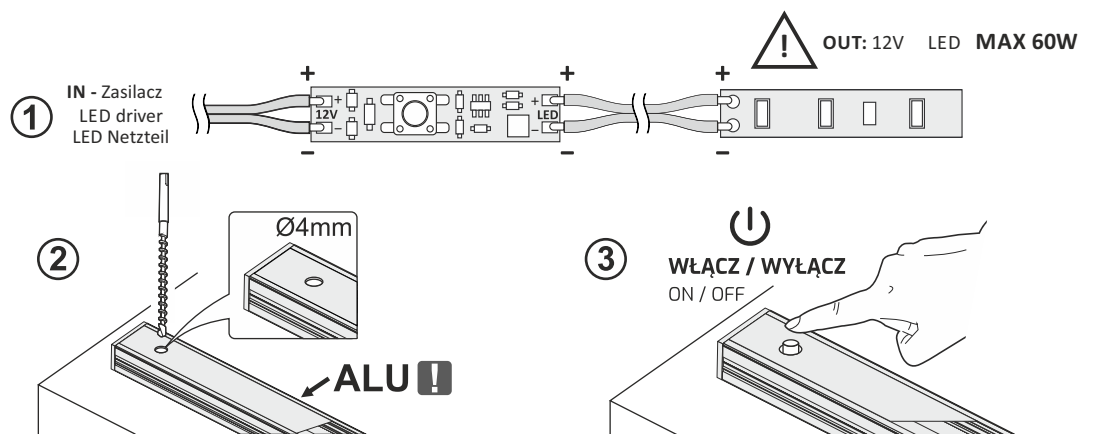

### Rysunek techniczny:

Technical drawing / Technische Zeichnung

Indeks Index / Artikelnummer	Wymiary Dimensions / Maße	Przewód Wire / Kabel
<b>WYL-MS60-01W</b>	<b>31 mm x 8 mm</b>	—
<b>WYL-MS60-02W</b> Index version with 2 m cable Artikelnummer Variante mit 2 m Kabel	<b>31 mm x 8 mm</b>	<b>2 m</b> <b>2 x 0,50 mm<sup>2</sup></b>

### Schemat montażu:

Assembly scheme / Montageschema