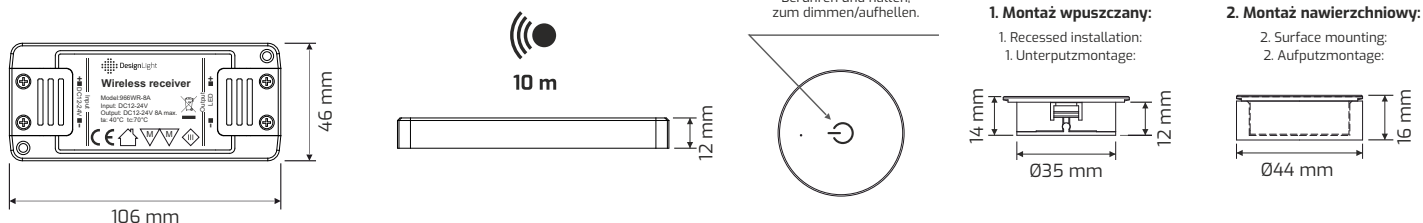

Rysunek techniczny:

Technical drawing / Technische Zeichnung