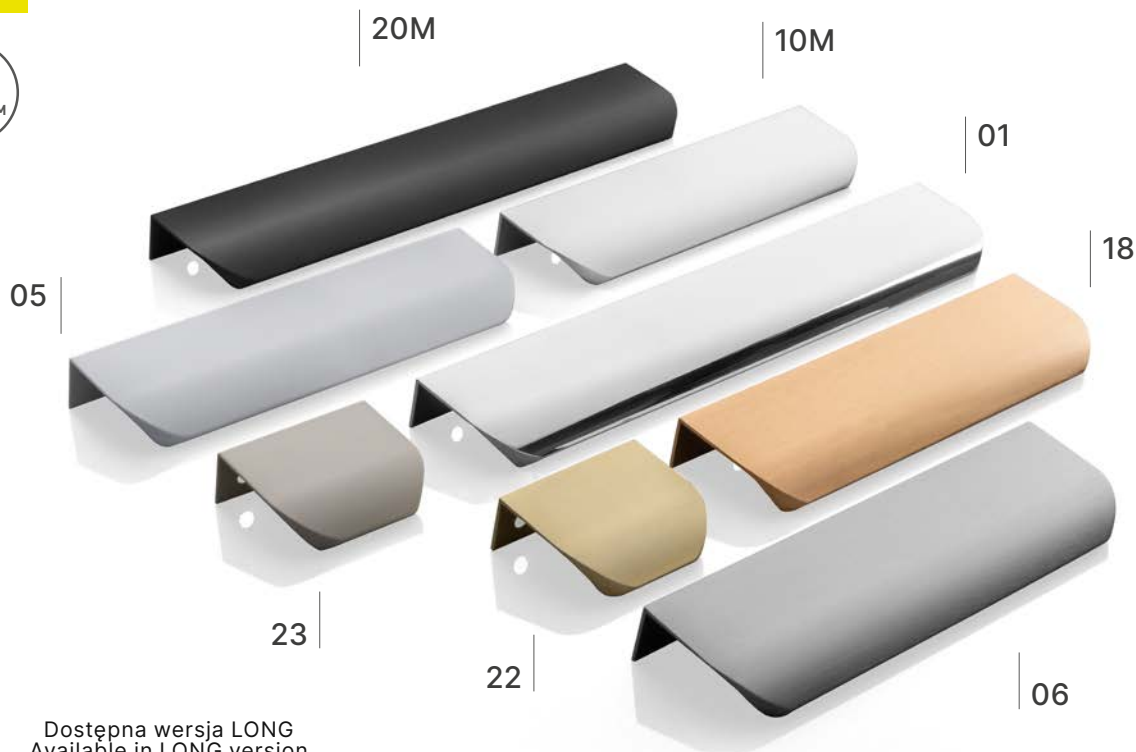

HEXA

new

Dostępna wersja LONG
Available in LONG version
Доступна версія LONG
LONG változat elérhető

01	05	06	10M	18
chrom, chrome, хром, króm	aluminium, aluminium, алюміній, aluminium	inox, inox, шліфувана сталь, inox	biały mat, white matt, білий матовий, fehér matt	złoty szczotkowany, brushed gold, золото шліфоване, szálcsiszolt arany
UA-HEXA-32-01	UA-HEXA-32-05	UA-HEXA-32-06	UA-HEXA-32-10M	UA-HEXA-32-18
UA-HEXA-96-01	UA-HEXA-96-05	UA-HEXA-96-06	UA-HEXA-96-10M	UA-HEXA-96-18
UA-HEXA-160-01	UA-HEXA-160-05	UA-HEXA-160-06	UA-HEXA-160-10M	-
UA-HEXA-192-01	UA-HEXA-192-05	UA-HEXA-160-06	UA-HEXA-192-10M	UA-HEXA-192-18
UA-HEXA-256-01	UA-HEXA-256-05	UA-HEXA-192-06	UA-HEXA-256-10M	-
UA-HEXA-320-01	UA-HEXA-320-05	UA-HEXA-320-06	UA-HEXA-320-10M	-
-	-	UA-HEXA-256-596-06	-	-
-	-	UA-HEXA-352-796-06	-	-

20M	22	23
czarny mat, black matt, чорний матовий, fekete matt	jasne złoto szczotkowane, bright brushed gold, світле шліфоване золото, arany	kaszmir, cashmere, кашеміровий, kasmírszínű
UA-HEXA-32-20M	UA-HEXA-32-22	UA-HEXA-32-23
UA-HEXA-64-20M	UA-HEXA-64-22	-
UA-HEXA-96-20M	UA-HEXA-96-22	UA-HEXA-96-23
UA-HEXA-160-20M	UA-HEXA-160-22	UA-HEXA-160-23
UA-HEXA-192-20M	UA-HEXA-192-22	UA-HEXA-192-23
UA-HEXA-256-20M	UA-HEXA-256-22	-
UA-HEXA-320-20M	UA-HEXA-320-22	UA-HEXA-320-23
UA-HEXA-256-596-20M	UA-HEXA-256-596-22	UA-HEXA-256-596-23
UA-HEXA-352-796-20M	UA-HEXA-352-796-22	UA-HEXA-352-796-23

HEXA

01	05	06	10M	18	C mm	L mm
UA-HEXA-32-01	UA-HEXA-32-05	UA-HEXA-32-06	UA-HEXA-32-10M	UA-HEXA-32-18	32	50
UA-HEXA-96-01	UA-HEXA-96-05	UA-HEXA-96-06	UA-HEXA-96-10M	UA-HEXA-96-18	96	150
UA-HEXA-160-01	UA-HEXA-160-05	UA-HEXA-160-06	UA-HEXA-160-10M	-	160	193
UA-HEXA-192-01	UA-HEXA-192-05	UA-HEXA-160-06	UA-HEXA-192-10M	UA-HEXA-192-18	192	225
UA-HEXA-256-01	UA-HEXA-256-05	UA-HEXA-192-06	UA-HEXA-256-10M	-	256	266
UA-HEXA-320-01	UA-HEXA-320-05	-	UA-HEXA-320-10M	-	320	353